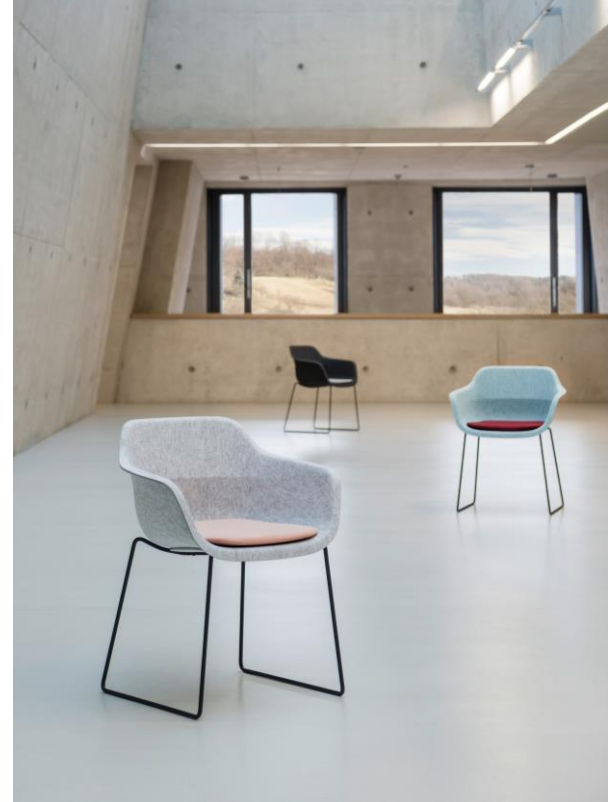

Sitzen mit Fingerspitzengefühl.

Kombinierbar mit Kufengestell, verchromt bzw. beschichtet, oder Holzgestell ist das Vlies hier immer in Bestform. Das innovative Material lässt sich leicht und äußerst flexibel verarbeiten.

Damit passt crona felt in jedes gestalterische Konzept – ob Cafeteria, Restaurant, Loungezonen oder Empfangsbereich.

Für noch mehr Sitzkomfort:
crona felt ist auch mit Sitzkissen erhältlich.