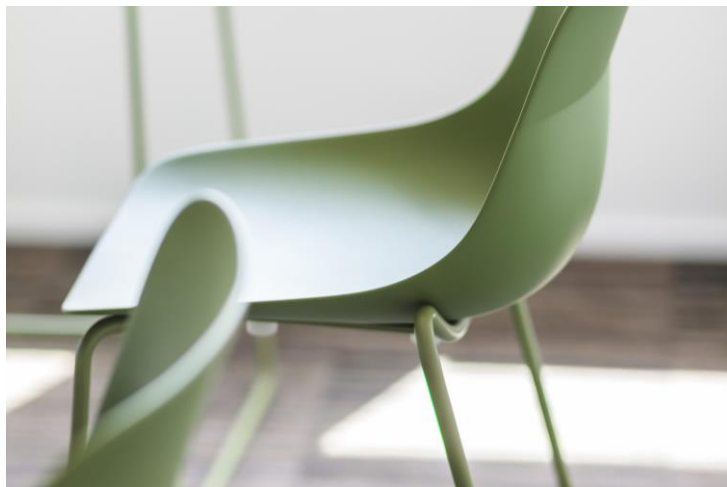

IEE

crona light bar | Bissen, LUX, 2019 | © Stefan Marquardt