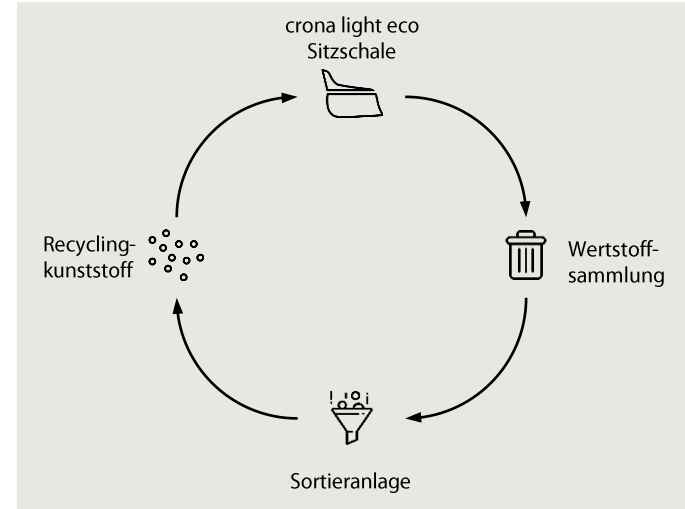

Manchmal gibt es nur einen Weg: Mehrweg.

Zur Herstellung der eco-Schale wird ein Rohstoff verwendet, der aus recycelten Polypropylen-Leichtverpackungen der haushaltsnahen Wertstoffsammlung gewonnen wird. Die Verpackungen werden sortiert, aufbereitet und zum sogenannten Post-Consumer-Recyclingkunststoff aufbereitet.

Passend dazu steht Ihnen für das optionale Sitzkissen eine große Auswahl an Bezügen aus Recyclingfasern und natürlichen Garnen zur Verfügung.

Eine Schale mit Historie:
Farbschattierungen auf der Schale sind material- und produktionsbedingt.