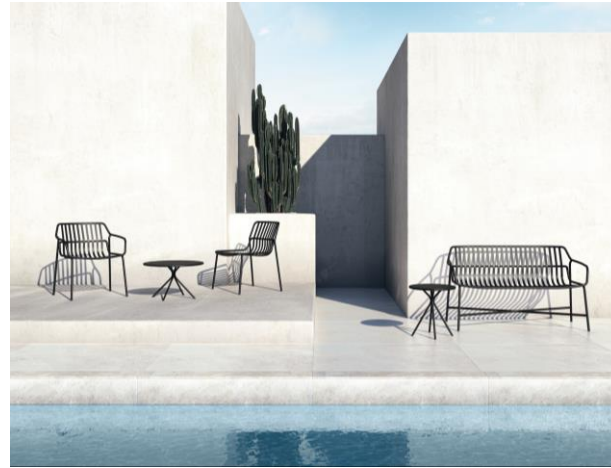

In jeder Ausführung eine Außen- bereicherung.

crona steel bietet eine vielfältige Auswahl an Sitzmöbeln und Tischen für Cafeteria, Restaurant sowie Barbereich. Die Stühle sind auf Wunsch mit Armlehnen erhältlich und bieten eine echte Platzersparnis, wenn man sie übereinanderstapelt.

Als ideale Ergänzung dienen filigrane Tische, deren schlanke Beine sich spielerisch kreuzen und doch für einen stabilen Stand sorgen. Je nach Modell besteht die Wahl zwischen runden und quadratischen Tischplatten aus Stahlblech, speziell ausgelegt für den Einsatz im Außenbereich.