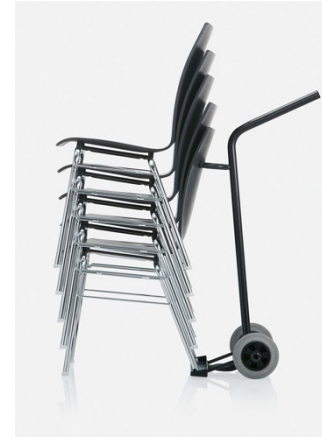

Unsere Lager- & Transportsysteme.

Platz ist ein hohes Gut im Großraum, der je nach Event auch Freiraum bieten muss. Deshalb lassen sich Brunner- Großraumstühle gestapelt verstauen. Zudem gibt es für die verschiedenen Stühle und ihre unterschiedlichen Stapelhöhen angepasste Transport- und Lagerwagen.

Schnell zur Stelle sind auch die Brunner-Großraumsitze mit modellspezifischen Transportwägen. Ausgeklügelte Klappmechanismen mit intelligenten Stapelpuffern erlauben ein platzsparendes und schonendes Stapeln der Tische senkrecht oder liegend.

Transportieren leicht gemacht:
der Stapelwagen für fox 1024
schafft bis zu 40 Stühle auf einmal.