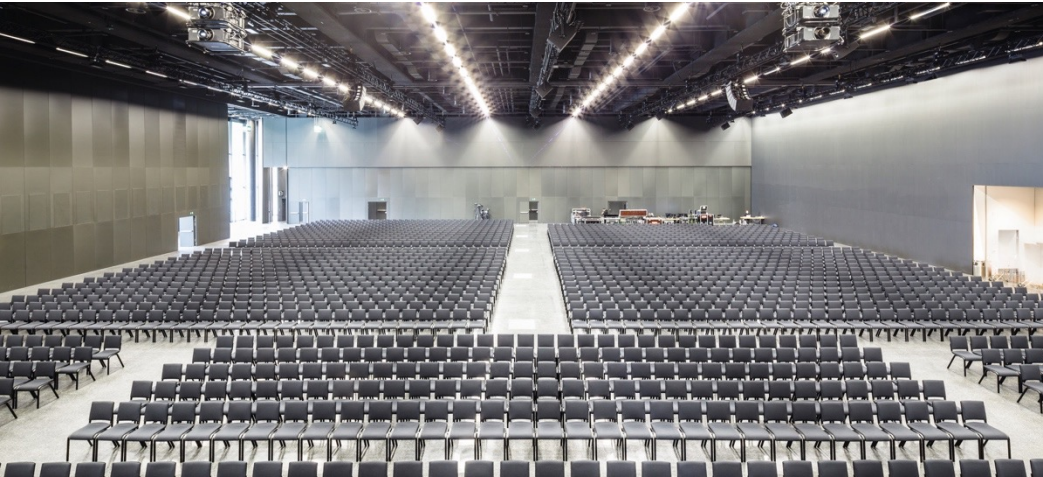

Erlangen, Deutschland, 2012

Sektkellerei Rotkäppchen Mumm

Freyburg, Deutschland, 2016

MCH Messe Basel

Basel, Schweiz, 2013

Stadthalle Biberach.

Biberach an der Riß, Deutschland, 2016

Kloster Chorin.