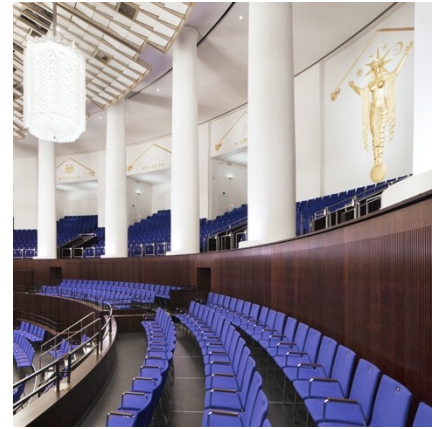

Hannover Congress Centrum.

Hannover, Deutschland, 2016