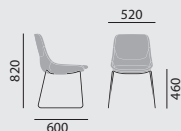

Maße

Gewicht

9,3 kg

9,6 kg

Ausstattung / Option

- Gestell beschichtet in ausgewählten Farben
- Gleiter (1), (3)

Polster

Varianten

- einfarbig in Stoff oder Leder
- zweifarbig (Oberteil und Unterteil innerhalb der gleichen Stoffgruppe, Farbe des Kissenbezugs wie Stoff des Sitzbereiches)
- zweifarbig (Sitzbereich inkl. Kissenbezug in Stoff, Rücken in Leder sevilla 2 oder Leder torro)

Stoffe/ Leder

Nach Brunner Hauskollektion (auch Kunstleder enthalten)

Nachfolgend aufgeführte Stoffe sind nicht geeignet: malaga, oslo. Leder sevilla 2 ist nur im Rücken möglich.

Farben

Beschichtungstöne

lava ähnlich RAL 7021	stone ähnlich RAL 9002	aqua ähnlich RAL Design 200 60 20
black cherry ähnlich RAL 3005	lemongrass ähnlich RAL Design 110 60 30	melon ähnlich Pantone 459C
fog ähnlich RAL Design 200 80 05 FS matt