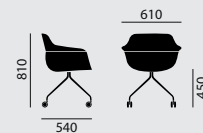

Maße

Gewicht

6,7 kg

6,8 kg

Ausstattung / Option

- Gestell beschichtet
- Sitzschale vollumpolstert mit Softpolsterung einfarbig

Empfehlung für Sitzschale vollumpolstert mit Softpolsterung:

Brunner Kollektion: valencia, rio, miami, Leder torro

Brunner Kvadrat Kollektion: Remix 3, Divina Melange 3, Hallingdal 65, Jaali

Nachfolgend aufgeführte Stoffe sind nicht geeignet: oslo, malaga sowie Kunstleder (bologna, kopenhagen, monza, siena)

Polster

Stoffe / Leder

Nach Brunner Hauskollektion (auch Kunstleder enthalten)

Farben

Kunststoffschale

lava ähnlich RAL 7021	stone ähnlich RAL 9002	aqua ähnlich RAL Design 200 60 20
black cherry ähnlich RAL 3005	lemongrass ähnlich RAL Design 110 60 30	melon ähnlich Pantone 459C
fog ähnlich RAL Design 200 80 05		
lava ähnlich RAL 7021 FS matt	stone ähnlich RAL 9002 FS matt	

Beschichtungstöne