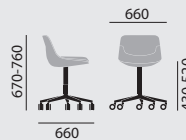

crona up

/ ARBEITSSITZSTUHL, HÖHENVERSTELLBAR

Designer: Archirivolto

Modellnummer

6331

Grundmodell

- 5-Fußkreuz aus Aluminium-Druckguss, poliert
- Rollen mit offenem Laufrad mit harter Lauffläche (schwarz) für weiche Böden
- Standsäule mit integrierter Tiefenfederung, verchromt
- Drehbar und höhenverstellbar von 43–52 cm
- Vollpolsterschale mit eingelegtem Sitzkissen, unterschiedliche Polsterausführungen

Maße

Gewicht

9,0 kg

Ausstattung / Option

- Rollen mit offenem Laufrad mit weicher Lauffläche (grau) für harte Böden
- Geschlossene, umgekehrt gebremste Rollen (schwarz) gegen unbeabsichtigtes Wegrollen, universell einsetzbar
- Gestell beschichtet lava oder stone

Polster

Varianten

- einfarbig in Stoff oder Leder
- zweifarbig (Oberteil und Unterteil innerhalb der gleichen Stoffgruppe, Farbe des Kissenbezugs wie Stoff des Sitzbereiches)
- zweifarbig (Sitzbereich inkl. Kissenbezug in Stoff, Rücken in Leder sevilla 2)

Stoffe/ Leder

Nach Brunner Hauskollektion (auch Kunstleder enthalten)

Nachfolgend aufgeführte Stoffe sind nicht geeignet: malaga, oslo. Leder sevilla 2 ist nur im Rücken möglich.

Farben

Beschichtungstöne

lava
ähnlich RAL 7021 FS matt

stone
ähnlich RAL 9002 FS matt