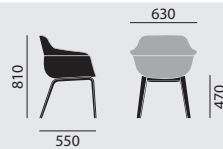

Maße

Gewicht

9,0 kg

Ausstattung / Option

- Gleiter (3)
- Gestell gebeizt nach Brunner Hauskollektion
- Gestell in Eichenschichtholz, gebeizt nach Eiche Hauskollektion, stumpfmatt lackiert

Polster

Stoffe / Leder

Nach Brunner Hauskollektion (auch Kunstleder enthalten)

Nachfolgend aufgeführte Stoffe sind nicht geeignet: malaga, oslo

Farben

Kunststoffschale

lava ähnlich RAL 7021	stone ähnlich RAL 9002	aqua ähnlich RAL Design 200 60 20
black cherry ähnlich RAL 3005	lemongrass ähnlich RAL Design 110 60 30	melon ähnlich Pantone 459C
fog ähnlich RAL Design 200 80 05