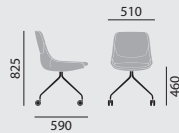

Maße

Gewicht

8,1 kg

10,5 kg

Polster

Varianten

- Gestell beschichtet in lava oder stone
- einfarbig in Stoff oder Leder
- zweifarbig (Oberteil und Unterteil innerhalb der gleichen Stoffgruppe, Farbe des Kissenbezugs wie Stoff des Sitzbereiches)
- zweifarbig (Sitzbereich inkl. Kissenbezug in Stoff, Rücken in Leder sevilla 2 oder Leder torro)

Stoffe/ Leder

Nach Brunner Hauskollektion (auch Kunstleder enthalten)

Nachfolgend aufgeführte Stoffe sind nicht geeignet: malaga, oslo. Leder sevilla 2 ist nur im Rücken möglich.

Farben

Beschichtungstöne

lava RAL 7021 FS matt

stone RAL 9002 FS matt