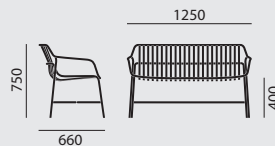

Maße

Gewicht

24,7 kg

Polster

Varianten

- Sitzkissen, lose aufgelegt
- abnehmbare Polsterhuse (Sitz und Rücken)

Stoffe / Leder

Nach Brunner Hauskollektion

Farben

Beschichtungstöne

	lava ähnlich RAL 7021 FS matt		stone ähnlich RAL 9002 FS matt		aqua ähnlich RAL Design 200 60 20 FS matt
	black cherry ähnlich RAL 3005 FS matt		lemongrass ähnlich RAL Design 110 60 30 FS matt		melon ähnlich Pantone 459C FS matt
	fog ähnlich RAL Design 200 80 05 FS matt