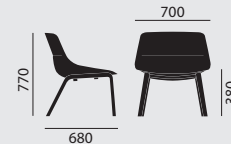

crona light lounge

/ LOUNGESESEL

Designer: Archirivolto**Modellnummer****6356****6357****Grundmodell**

- Kunststoffschale aus Polypropylen
- Ungepolstert

- Zentralfußgestell mit vier Auslegern
- Aluminium-Druckguss, poliert
- Standsäule drehbar
- Gleiter mit QuickClick-System (15)

- Vierfußgestell
- In Buchenschichtholz, natur lackiert
- Kunststoffgleiter

Maße**Gewicht**

11,0 kg

10,0 kg

Ausstattung / Option

- Kunststoffschale aus recyceltem Polypropylen in agave
- Sitzkissen aus Formschaum gepolstert, lose aufgelegt
- Softpolsterung Innenseite (kann nicht nachgerüstet werden)