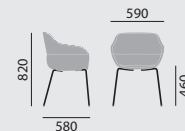

Maße

Gewicht

8,0 kg

8,3 kg

Ausstattung / Option

– Gestell beschichtet in ausgewählten Farben
– Gelenkgleiter mit QuickClick-System (12): mit Ultrasoft-Einsatz (Filz), für den Einsatz auf Fliesen, Stein, Parkett, Laminat, Linoleum, weiche Kunststoffböden

Polster

Varianten

– einfarbig in Stoff oder Leder
– zweifarbig (Oberteil und Unterteil innerhalb der gleichen Stoffgruppe, Farbe des Kissenbezugs wie Stoff des Sitzbereiches)
– zweifarbig (Sitzbereich inkl. Kissenbezug in Stoff, Rücken in Leder sevilla 2 oder Leder torro)

Stoffe/ Leder

Nach Brunner Hauskollektion (auch Kunstleder enthalten)

Nachfolgend aufgeführte Stoffe sind nicht geeignet: malaga, oslo. Leder sevilla 2 ist nur im Rücken möglich.

Farben

Beschichtungstöne

lava ähnlich RAL 7021	stone ähnlich RAL 9002	aqua ähnlich RAL Design 200 60 20
black cherry ähnlich RAL 3005	lemongrass ähnlich RAL Design 110 60 30	melon ähnlich Pantone 459C
fog ähnlich RAL Design 200 80 05 FS matt