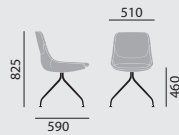

- Vollpolsterschale **mit** integriertem Armlehnteil, mit eingelegtem Sitzkissen, unterschiedliche Polsterausführungen

Maße

Gewicht

9,2 kg

11,0 kg

Ausstattung / Option

- Gestell beschichtet in lava oder stone
- Gleiter (3), (15), (16)