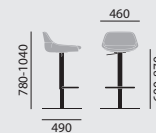

- Zentralfußgestell, Standsäule verchromt
- Drehbar, ohne Rückstellautomatik
- Sitz höhenverstellbar von 60 bis 87 cm
- Fußteller verchromt, Filzgleiter
- Vollpolsterschale mit eingelegtem Sitzkissen

Maße**Gewicht**