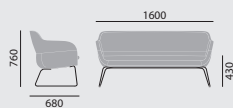

Maße

Gewicht

42,2 kg

30,6 kg

Ausstattung / Option

- Gestell beschichtet
- Gleiter mit anti-rutsch Gleitfläche
- zweifarbig (Oberteil und Unterteil innerhalb der gleichen Stoffgruppe, Farbe des Kissenbezugs wie Stoff des Sitzbereiches)
- zweifarbig (Sitzbereich inkl. Kissenbezug in Stoff, Rücken in Leder sevilla 2 oder Leder torro)

Polster

Stoffe / Leder

Nach Brunner Hauskollektion (auch Kunstleder enthalten)

Nachfolgend aufgeführte Stoffe sind nicht geeignet: malaga, oslo. Leder sevilla 2 ist nur im Rücken möglich.

Farben

Beschichtungstöne

	lava ähnlich RAL 7021 FS matt		stone ähnlich RAL 9002 FS matt		aqua ähnlich RAL Design 200 60 20 FS matt
	black cherry ähnlich RAL 3005 FS matt		lemongrass ähnlich RAL Design 110 60 30 FS matt		melon ähnlich Pantone 459C FS matt
	fog ähnlich RAL Design 200 80 05 FS matt