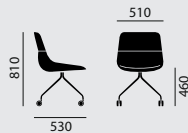

Maße

Gewicht

6,7 kg

6,8 kg

Ausstattung / Option

- Gestell beschichtet
- Sitzschale vollumpolstert mit Softpolsterung einfarbig

Empfehlung für Sitzschale vollumpolstert mit Softpolsterung:

Brunner Kollektion: valencia, rio, miami, Leder torro

Brunner Kvadrat Kollektion: Remix 3, Divina Melange 3, Hallingdal 65, Jaali

Nachfolgend aufgeführte Stoffe sind nicht geeignet: oslo, malaga sowie Kunstleder (bologna, kopenhagen, monza, siena)

Polster

Stoffe / Leder

Nach Brunner Hauskollektion (auch Kunstleder enthalten)

Farben

Kunststoffschale

lava ähnlich RAL 7021	stone ähnlich RAL 9002	aqua ähnlich RAL Design 200 60 20
black cherry ähnlich RAL 3005	lemongrass ähnlich RAL Design 110 60 30	melon ähnlich Pantone 459C
fog ähnlich RAL Design 200 80 05		
lava ähnlich RAL 7021 FS matt	stone ähnlich RAL 9002 FS matt	

Beschichtungstöne