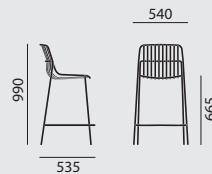

crona steel

/ BARHOCKER

Designer: Archirivolto

Modellnummer

6341

Grundmodell

- Vierfußstahlgestell stapelbar
- Rundstahlrohr
- Mit ergonomisch geformten Sitzlamellen aus gerundetem Flachstahl
- Mit Universalbeschichtung für Indoor und Outdoor Nutzung in ausgewählten Farben
- Gleiter mit QuickClick-System mit Hypereinsatz (PTFE, teflonartig)

Maße

Gewicht

7,9 kg

Polster

Varianten

- Sitzkissen, lose aufgelegt
- abnehmbare Polsterhülle (Sitz und Rücken)

Stoffe / Leder

Nach Brunner Hauskollektion

Farben

Beschichtungstöne

lava ähnlich RAL 7021 FS matt	stone ähnlich RAL 9002 FS matt	aqua ähnlich RAL Design 200 60 20 FS matt
black cherry ähnlich RAL 3005 FS matt	lemongrass ähnlich RAL Design 110 60 30 FS matt	melon ähnlich Pantone 459C FS matt
fog ähnlich RAL Design 200 80 05 FS matt