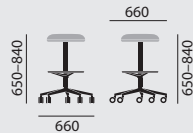

Maße

Gewicht

11,4 kg

13,0 kg

Ausstattung / Option

- Rollen mit offenem Laufrad mit weicher Lauffläche (grau) für harte Böden oder mit harter Lauffläche (schwarz) für weiche Böden. Hinweis: diese Ausführung entspricht nicht den Anforderungen an die Standsicherheit gemäß der DIN 16139.
- Gestell und Fußring beschichtet in lava oder stone

Polster

Varianten

– einfarbig in Stoff oder Leder

- zweifarbig (Oberteil und Unterteil innerhalb der gleichen Stoffgruppe, Farbe des Kissenbezugs wie Stoff des Sitzbereiches)
- zweifarbig (Sitzbereich inkl. Kissenbezug in Stoff, Rücken in Leder sevilla 2)

Stoffe/ Leder

Nach Brunner Hauskollektion (auch Kunstleder enthalten)

Nachfolgend aufgeführte Stoffe sind nicht geeignet: malaga, oslo. Leder sevilla 2 ist nur im Rücken möglich.

Farben

Beschichtungstöne

lava
ähnlich RAL 7021 FS matt

stone
ähnlich RAL 9002 FS matt