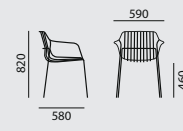

Maße

Gewicht

6,8 kg

7,8 kg

Polster

Varianten

- Sitzkissen, lose aufgelegt
- abnehmbare Polsterhülle (Sitz und Rücken)

Stoffe / Leder

Nach Brunner Hauskollektion

Farben

Beschichtungstöne

	lava ähnlich RAL 7021 FS matt		stone ähnlich RAL 9002 FS matt		aqua ähnlich RAL Design 200 60 20 FS matt
	black cherry ähnlich RAL 3005 FS matt		lemongrass ähnlich RAL Design 110 60 30 FS matt		melon ähnlich Pantone 459C FS matt
	fog ähnlich RAL Design 200 80 05 FS matt