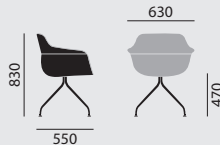

- Drehbar, mit Kunststoffgleitern

- Nicht drehbar, Universalrollen, ungebremst

Maße

Gewicht

9,9 kg

9,4 kg

Ausstattung / Option

- Gestell beschichtet in lava oder stone
- Gleiter (3), (15), (16)