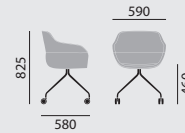

Maße

Gewicht

8,1 kg

10,5 kg

Polster

Varianten

- Gestell beschichtet in lava oder stone
- einfarbig in Stoff oder Leder
- zweifarbig (Oberteil und Unterteil innerhalb der gleichen Stoffgruppe, Farbe des Kissenbezugs wie Stoff des Sitzbereiches)
- zweifarbig (Sitzbereich inkl. Kissenbezug in Stoff, Rücken in Leder sevilla 2 oder Leder torro)

Stoffe/ Leder

Nach Brunner Hauskollektion (auch Kunstleder enthalten)

Nachfolgend aufgeführte Stoffe sind nicht geeignet: malaga, oslo. Leder sevilla 2 ist nur im Rücken möglich.

Farben

Beschichtungstöne

lava RAL 7021 FS matt

stone RAL 9002 FS matt