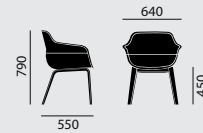

Maße

Gewicht

7,9 kg

6,3 kg

Ausstattung / Option

- Schale in yellow oder frost
- Sitzkissen aus Formschaum gepolstert, lose aufgelegt

- Gestell beschichtet
- Gleiter (1), (3)

- Gestell gebeizt
- Gestell in Eichenschichtholz, gebeizt, stumpfmatt lackiert
- Gleiter (3)

Polster

Stoffe / Leder

Nach Brunner Hauskollektion (auch Kunstleder enthalten)

Farben

Formvlies-Schale

frost
ähnlich RAL 200 80 05

yellow
ähnlich RAL 1012

light grey
ähnlich RAL 000 80 00

dark grey
ähnlich RAL 7026

Beschichtungstöne

lava RAL 7021 FS matt

stone RAL 9002 FS matt

Beiztöne

Nach Brunner Hauskollektion