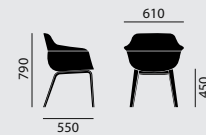

- Kunststoffschale **ohne** Armlehnen aus Polypropylen in verschiedenen Farben erhältlich

- Kunststoffschale **mit** Armlehnen aus Polypropylen in verschiedenen Farben erhältlich

Maße**Gewicht**

6,3 kg

6,4 kg