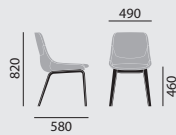

Maße

Gewicht

7,9 kg

8,5 kg

Ausstattung / Option

- Gleiter (3)
- Gestell in Buchenschichtholz, gebeizt nach Hauskollektion
- Gestell in Eichenschichtholz, gebeizt nach Eiche Hauskollektion, stumpfmatt lackiert

Polster

Varianten

- einfarbig in Stoff oder Leder
- zweifarbig (Oberteil und Unterteil innerhalb der gleichen Stoffgruppe, Farbe des Kissenbezugs wie Stoff des Sitzbereiches)
- zweifarbig (Sitzbereich inkl. Kissenbezug in Stoff, Rücken in Leder sevilla 2 oder Leder torro)

Stoffe/ Leder

Nach Brunner Hauskollektion (auch Kunstleder enthalten)

Nachfolgend aufgeführte Stoffe sind nicht geeignet: malaga, oslo. Leder sevilla 2 ist nur im Rücken möglich.

Farben

Beiztöne

Nach Brunner Hauskollektion