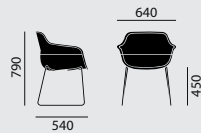

Maße

Gewicht

7,9 kg

6,3 kg

Ausstattung / Option

- Schale in yellow oder frost
- Sitzkissen aus Formschaum gepolstert, lose aufgelegt

- Gestell beschichtet
- Gleiter (1), (3)

- Gestell gebeizt
- Gestell in Eichenschichtholz, gebeizt, stumpfmatt lackiert
- Gleiter (3)

Polster

Stoffe / Leder

Nach Brunner Hauskollektion (auch Kunstleder enthalten)

Farben

Formvlies-Schale

frost
ähnlich RAL 200 80 05

yellow
ähnlich RAL 1012

light grey
ähnlich RAL 000 80 00

dark grey
ähnlich RAL 7026

Beschichtungstöne

lava RAL 7021 FS matt

stone RAL 9002 FS matt

Beiztöne

Nach Brunner Hauskollektion