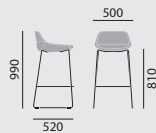

- Vollpolsterschale **mit** integriertem Armlehnteil, mit eingelegtem Sitzkissen, unterschiedliche Polsterausführungen

Maße

Gewicht

9,2 kg

11,0 kg

Ausstattung / Option

- Gestell beschichtet in lava oder stone
- Gleiter (3), (15), (16)

crona bar

6 3 7 8 / 6 3 7 9

- Ergänzende Barhocker-Familie zur Serie crona
- Mit bequemer, komfortabler Vollpolsterschale
- Wahlweise mit robuster, höhenverstellbarer Säule oder filigranem Kufengestell

OFFICE/CONFERENCE | PUBLIC SPACES | CARE

SITZMÖBEL | TISCHE | BEISTELLMÖBEL

crona bar

/ BARHOCKER VOLLUMPOLSTERT

Designer: Archirivolto

crona bar

/ BARHOCKER VOLLUMPOLSTERT

Designer: Archirivolto**Modellnummer****6378****6379****Grundmodell**

- Kufengestell in Stahlrohr, verchromt
- Nicht stapelbar
- Vollpolsterschale mit eingelegtem Sitzkissen
- Ohne Gleiter

- Zentralfußgestell, Standsäule verchromt
- Drehbar, ohne Rückstellautomatik
- Sitz höhenverstellbar von 60 bis 87 cm
- Fußteller verchromt, Filzgleiter
- Vollpolsterschale mit eingelegtem Sitzkissen

Maße**Gewicht**