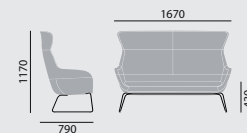

Maße

Gewicht

42,2 kg

30,6 kg

Ausstattung / Option

- Gestell beschichtet
- Gleiter mit anti-rutsch Gleitfläche
- zweifarbig (Oberteil und Unterteil innerhalb der gleichen Stoffgruppe, Farbe des Kissenbezugs wie Stoff des Sitzbereiches)
- zweifarbig (Sitzbereich inkl. Kissenbezug in Stoff, Rücken in Leder sevilla 2 oder Leder torro)

Polster

Stoffe / Leder

Nach Brunner Hauskollektion (auch Kunstleder enthalten)

Nachfolgend aufgeführte Stoffe sind nicht geeignet: malaga, oslo. Leder sevilla 2 ist nur im Rücken möglich.

Farben

Beschichtungstöne

	lava ähnlich RAL 7021 FS matt		stone ähnlich RAL 9002 FS matt		aqua ähnlich RAL Design 200 60 20 FS matt
	black cherry ähnlich RAL 3005 FS matt		lemongrass ähnlich RAL Design 110 60 30 FS matt		melon ähnlich Pantone 459C FS matt
	fog ähnlich RAL Design 200 80 05 FS matt