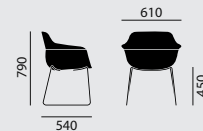

Maße

Gewicht

7,3 kg

8,4 kg

Ausstattung / Option

- Gleiter (1), (3)
- Gestell beschichtet in ausgewählten Farben
- Sitzschale vollumpolstert mit Softpolsterung einfarbig

Empfehlung für Sitzschale vollumpolstert mit Softpolsterung:

Brunner Kollektion: valencia, rio, miami, Leder torro

Brunner Kvadrat Kollektion: Remix 3, Divina Melange 3, Hallingdal 65, Jaali

Nachfolgend aufgeführte Stoffe sind nicht geeignet: oslo, malaga sowie Kunstleder (bologna, kopenhagen, monza, siena)

Polster

Stoffe / Leder

Nach Brunner Hauskollektion (auch Kunstleder enthalten)

Farben

Kunststoffschale

lava ähnlich RAL 7021	stone ähnlich RAL 9002	aqua ähnlich RAL Design 200 60 20
black cherry ähnlich RAL 3005	lemongrass ähnlich RAL Design 110 60 30	melon ähnlich Pantone 459C
fog ähnlich RAL Design 200 80 05		
lava ähnlich RAL 7021 FS matt	stone ähnlich RAL 9002 FS matt	aqua ähnlich RAL Design 200 60 20 FS matt
black cherry ähnlich RAL 3005 FS matt	lemongrass ähnlich RAL Design 110 60 30 FS matt	melon ähnlich Pantone 459C FS matt
fog ähnlich RAL Design 200 80 05 FS matt		

Beschichtungstone