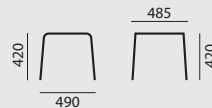

crona steel

/ H O C K E R

Designer: Archirivolto

Modellnummer

6349

Grundmodell

- Vierfußgestell stapelbar
- Rundstahlrohr $\varnothing$ 20 mm
- Mit ergonomisch geformten Sitzlamellen aus gerundetem Flachstahl
- Mit Universalbeschichtung für Indoor und Outdoor Nutzung in ausgewählten Farben
- Gleiter mit QuickClick-System mit Hypereinsatz (PTFE, teflonartig)

stapelbar

maximal 4

Maße

Gewicht

4,6 kg

Farben

Beschichtungstöne

lava ähnlich RAL 7021 FS matt	stone ähnlich RAL 9002 FS matt	aqua ähnlich RAL Design 200 60 20 FS matt
black cherry ähnlich RAL 3005 FS matt	lemongrass ähnlich RAL Design 110 60 30 FS matt	melon ähnlich Pantone 459C FS matt
fog ähnlich RAL Design 200 80 05 FS matt