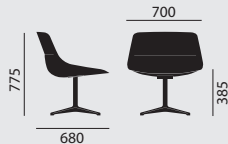

crona light lounge

/ LOUNGESESEL

Designer: Archirivolto**Modellnummer****6356****6357****Grundmodell**

- Kunststoffschale aus Polypropylen
- Ungepolstert

- Zentralfußgestell mit vier Auslegern
- Aluminium-Druckguss, poliert
- Standsäule drehbar
- Gleiter mit QuickClick-System (15)

- Vierfußgestell
- In Buchenschichtholz, natur lackiert
- Kunststoffgleiter

Maße**Gewicht**

11,0 kg

10,0 kg

Ausstattung / Option

- Kunststoffschale aus recyceltem Polypropylen in agave
- Sitzkissen aus Formschaum gepolstert, lose aufgelegt
- Softpolsterung Innenseite (kann nicht nachgerüstet werden)