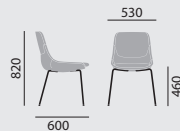

Maße

Gewicht

8,0 kg

8,3 kg

Ausstattung / Option

– Gestell beschichtet in ausgewählten Farben
– Gelenkgleiter mit QuickClick-System (12): mit Ultrasoft-Einsatz (Filz), für den Einsatz auf Fliesen, Stein, Parkett, Laminat, Linoleum, weiche Kunststoffböden

Polster

Varianten

– einfarbig in Stoff oder Leder
– zweifarbig (Oberteil und Unterteil innerhalb der gleichen Stoffgruppe, Farbe des Kissenbezugs wie Stoff des Sitzbereiches)
– zweifarbig (Sitzbereich inkl. Kissenbezug in Stoff, Rücken in Leder sevilla 2 oder Leder torro)

Stoffe/ Leder

Nach Brunner Hauskollektion (auch Kunstleder enthalten)

Nachfolgend aufgeführte Stoffe sind nicht geeignet: malaga, oslo. Leder sevilla 2 ist nur im Rücken möglich.

Farben

Beschichtungstöne

lava ähnlich RAL 7021	stone ähnlich RAL 9002	aqua ähnlich RAL Design 200 60 20
black cherry ähnlich RAL 3005	lemongrass ähnlich RAL Design 110 60 30	melon ähnlich Pantone 459C
fog ähnlich RAL Design 200 80 05 FS matt