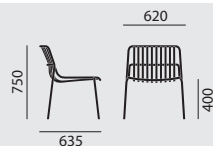

Maße

Gewicht

11,3 kg

11,9 kg

Polster

Varianten

- Sitzkissen, lose aufgelegt
- abnehmbare Polsterhülle (Sitz und Rücken)

Stoffe / Leder

Nach Brunner Hauskollektion

Farben

Beschichtungstöne

	lava ähnlich RAL 7021 FS matt		stone ähnlich RAL 9002 FS matt		aqua ähnlich RAL Design 200 60 20 FS matt
	black cherry ähnlich RAL 3005 FS matt		lemongrass ähnlich RAL Design 110 60 30 FS matt		melon ähnlich Pantone 459C FS matt
	fog ähnlich RAL Design 200 80 05 FS matt