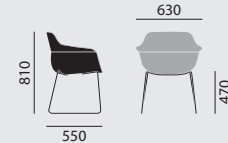

Maße

Gewicht

10,1 kg

11,0 kg

Ausstattung / Option

- Gestell beschichtet in ausgewählten Farben
- Gleiter (3) (11) (12)

- Gleiter (1), (3)

Polster

Stoffe / Leder

Nach Brunner Hauskollektion (auch Kunstleder enthalten)

Nachfolgend aufgeführte Stoffe sind nicht geeignet: malaga, oslo

Farben

Kunststoffschale

lava ähnlich RAL 7021	stone ähnlich RAL 9002	aqua ähnlich RAL Design 200 60 20
black cherry ähnlich RAL 3005	lemongrass ähnlich RAL Design 110 60 30	melon ähnlich Pantone 459C
fog ähnlich RAL Design 200 80 05		

Beschichtungstöne

lava ähnlich RAL 7021	stone ähnlich RAL 9002	aqua ähnlich RAL Design 200 60 20
black cherry ähnlich RAL 3005	lemongrass ähnlich RAL Design 110 60 30	melon ähnlich Pantone 459C
fog ähnlich RAL Design 200 80 05