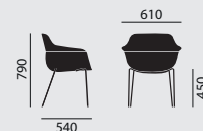

– Kunststoffschale **ohne** Armlehnen aus Polypropylen in verschiedenen Farben erhältlich

– Kunststoffschale **mit** Armlehnen aus Polypropylen in verschiedenen Farben erhältlich

Maße**Gewicht**

6,4 kg

7,5 kg