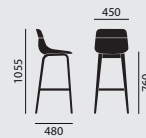

Maße

Gewicht

6,8 kg

Ausstattung / Option

- Sitzhöhe 64 cm
- Gestell in Buchenschichtholz, gebeizt nach Hauskollektion
- Gestell in Eichenschichtholz, gebeizt nach Eiche Hauskollektion, stumpfmatt lackiert
- Fußring beschichtet passend zur gewählten Schalenfarbe
- Gleiter (3)

Polster

Stoffe / Leder

Nach Brunner Hauskollektion (auch Kunstleder enthalten)