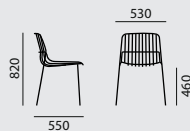

Maße

Gewicht

6,8 kg

7,8 kg

Polster

Varianten

- Sitzkissen, lose aufgelegt
- abnehmbare Polsterhülle (Sitz und Rücken)

Stoffe / Leder

Nach Brunner Hauskollektion

Farben

Beschichtungstöne

	lava ähnlich RAL 7021 FS matt		stone ähnlich RAL 9002 FS matt		aqua ähnlich RAL Design 200 60 20 FS matt
	black cherry ähnlich RAL 3005 FS matt		lemongrass ähnlich RAL Design 110 60 30 FS matt		melon ähnlich Pantone 459C FS matt
	fog ähnlich RAL Design 200 80 05 FS matt