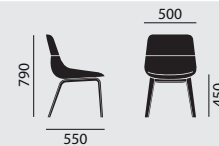

Maße

Gewicht

7,3 kg

6,3 kg

Ausstattung / Option

- Gestell beschichtet in lava oder stone
- Gleiter (1)
- Gleiter (3)

- Gestell gebeizt nach Brunner Hauskollektion*
- Gestell in Eichenschichtholz, gebeizt nach Eiche Hauskollektion, stumpfmatt lackiert*
- Gleiter (3)

* Beize und Lack auf Wasserbasis.

Polster

Varianten

Sitzkissen aus Formschaum gepolstert, lose aufgelegt

Stoffempfehlung für Sitzkissen

Besonders nachhaltige Kollektionen sind Kvadrat Divina 3 (100 % Schurwolle), Divina MD (100 % Schurwolle), Divina Melange 3 (100 % Schurwolle), Hallingdal 65 (70 % Schurwolle) und Revive 1 (100 % recyceltes Polyester PET). Mehr Informationen finden Sie in den jeweiligen Stoffkarten oder auf www.brunner-group.com.

Stoffe / Leder

Nach Brunner Hauskollektion (auch Kunstleder enthalten)

Farben

Kunststoffschale

onyx
ähnlich
RAL Design 0002500

pebble
ähnlich RAL 7038

agave
ähnlich
RAL Design 1205010

Beschichtungstöne

lava RAL 7021 FS matt

stone RAL 9002 FS matt

Beiztöne

Nach Brunner Hauskollektion