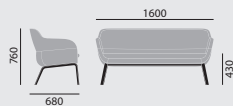

Maße

Gewicht

41,0 kg

33,0 kg

Ausstattung / Option

- Gestell in Eichenschichtholz, gebeizt, stumpfmatt lackiert
- Gestell gebeizt nach Hauskollektion
- Gleiter (3)
- zweifarbig (Oberteil und Unterteil innerhalb der gleichen Stoffgruppe, Farbe des Kissenbezugs wie Stoff des Sitzbereiches)
- zweifarbig (Sitzbereich inkl. Kissenbezug in Stoff, Rücken in Leder sevilla 2 oder Leder torro)

Polster

Stoffe / Leder

Nach Brunner Hauskollektion (auch Kunstleder enthalten)

Nachfolgend aufgeführte Stoffe sind nicht geeignet: malaga, oslo. Leder sevilla 2 ist nur im Rücken möglich.

Farben

Beiztöne

Nach Brunner Hauskollektion

Beschichtungstöne

lava ähnlich RAL 7021 FS matt	stone ähnlich RAL 9002 FS matt	aqua ähnlich RAL Design 200 60 20 FS matt
black cherry ähnlich RAL 3005 FS matt	lemongrass ähnlich RAL Design 110 60 30 FS matt	melon ähnlich Pantone 459C FS matt
fog ähnlich RAL Design 200 80 05 FS matt