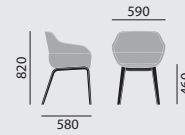

Maße

Gewicht

7,9 kg

8,5 kg

Ausstattung / Option

- Gleiter (3)
- Gestell in Buchenschichtholz, gebeizt nach Hauskollektion
- Gestell in Eichenschichtholz, gebeizt nach Eiche Hauskollektion, stumpfmatt lackiert

Polster

Varianten

- einfarbig in Stoff oder Leder
- zweifarbig (Oberteil und Unterteil innerhalb der gleichen Stoffgruppe, Farbe des Kissenbezugs wie Stoff des Sitzbereiches)
- zweifarbig (Sitzbereich inkl. Kissenbezug in Stoff, Rücken in Leder sevilla 2 oder Leder torro)

Stoffe/ Leder

Nach Brunner Hauskollektion (auch Kunstleder enthalten)

Nachfolgend aufgeführte Stoffe sind nicht geeignet: malaga, oslo. Leder sevilla 2 ist nur im Rücken möglich.

Farben

Beiztöne

Nach Brunner Hauskollektion