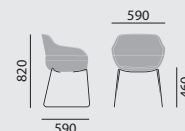

Maße

Gewicht

9,3 kg

9,6 kg

Ausstattung / Option

- Gestell beschichtet in ausgewählten Farben
- Gleiter (1), (3)

Polster

Varianten

- einfarbig in Stoff oder Leder
- zweifarbig (Oberteil und Unterteil innerhalb der gleichen Stoffgruppe, Farbe des Kissenbezugs wie Stoff des Sitzbereiches)
- zweifarbig (Sitzbereich inkl. Kissenbezug in Stoff, Rücken in Leder sevilla 2 oder Leder torro)

Stoffe/ Leder

Nach Brunner Hauskollektion (auch Kunstleder enthalten)

Nachfolgend aufgeführte Stoffe sind nicht geeignet: malaga, oslo. Leder sevilla 2 ist nur im Rücken möglich.

Farben

Beschichtungstöne

lava ähnlich RAL 7021	stone ähnlich RAL 9002	aqua ähnlich RAL Design 200 60 20
black cherry ähnlich RAL 3005	lemongrass ähnlich RAL Design 110 60 30	melon ähnlich Pantone 459C
fog ähnlich RAL Design 200 80 05 FS matt