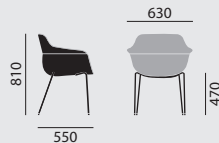

Maße

Gewicht

10,1 kg

11,0 kg

Ausstattung / Option

- Gestell beschichtet in ausgewählten Farben
- Gleiter (3) (11) (12)

- Gleiter (1), (3)

Polster

Stoffe / Leder

Nach Brunner Hauskollektion (auch Kunstleder enthalten)

Nachfolgend aufgeführte Stoffe sind nicht geeignet: malaga, oslo

Farben

Kunststoffschale

lava ähnlich RAL 7021	stone ähnlich RAL 9002	aqua ähnlich RAL Design 200 60 20
black cherry ähnlich RAL 3005	lemongrass ähnlich RAL Design 110 60 30	melon ähnlich Pantone 459C
fog ähnlich RAL Design 200 80 05		

Beschichtungstöne

lava ähnlich RAL 7021	stone ähnlich RAL 9002	aqua ähnlich RAL Design 200 60 20
black cherry ähnlich RAL 3005	lemongrass ähnlich RAL Design 110 60 30	melon ähnlich Pantone 459C
fog ähnlich RAL Design 200 80 05