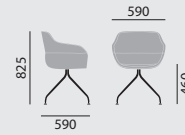

- Vollpolsterschale **mit** integriertem Armlehnteil, mit eingelegtem Sitzkissen, unterschiedliche Polsterausführungen

Maße

Gewicht

9,2 kg

11,0 kg

Ausstattung / Option

- Gestell beschichtet in lava oder stone
- Gleiter (3), (15), (16)