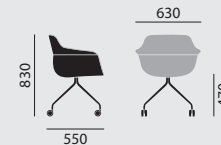

- Drehbar, mit Kunststoffgleitern

- Nicht drehbar, Universalrollen, ungebremst

Maße

Gewicht

9,9 kg

9,4 kg

Ausstattung / Option

- Gestell beschichtet in lava oder stone
- Gleiter (3), (15), (16)