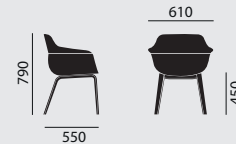

Maße

Gewicht

8,4 kg

6,4 kg

Ausstattung / Option

- Gestell beschichtet in lava oder stone
- Gleiter (1)
- Gleiter (3)

- Gestell gebeizt nach Brunner Hauskollektion*
- Gestell in Eichenschichtholz, gebeizt nach Eiche Hauskollektion, stumpfmatt lackiert*
- Gleiter (3)

* Beize und Lack auf Wasserbasis.

Polster

Varianten

Sitzkissen aus Formschaum gepolstert, lose aufgelegt

Stoffempfehlung für Sitzkissen

Besonders nachhaltige Kollektionen sind Kvadrat Divina 3 (100 % Schurwolle), Divina MD (100 % Schurwolle), Divina Melange 3 (100 % Schurwolle), Hallingdal 65 (70 % Schurwolle) und Revive 1 (100 % recyceltes Polyester PET). Mehr Informationen finden Sie in den jeweiligen Stoffkarten oder auf www.brunner-group.com.

Stoffe / Leder

Nach Brunner Hauskollektion (auch Kunstleder enthalten)

Farben

Kunststoffschale

onyx
ähnlich
RAL Design 0002500

pebble
ähnlich RAL 7038

agave
ähnlich
RAL Design 1205010

Beschichtungstöne

lava RAL 7021 FS matt

stone RAL 9002 FS matt

Beiztöne

Nach Brunner Hauskollektion