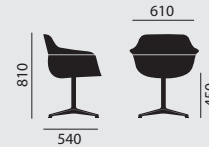

– Kunststoffschale **ohne** Armlehnen aus Polypropylen in verschiedenen Farben erhältlich

– Kunststoffschale **mit** Armlehnen aus Polypropylen in verschiedenen Farben erhältlich

Maße**Gewicht**

8,5 kg

8,0 kg