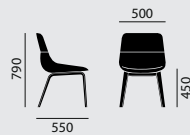

- Kunststoffschale **ohne** Armlehnen aus Polypropylen in verschiedenen Farben erhältlich

- Kunststoffschale **mit** Armlehnen aus Polypropylen in verschiedenen Farben erhältlich

Maße**Gewicht**

6,3 kg

6,4 kg