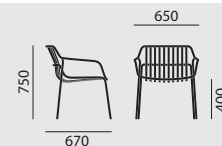

Maße

Gewicht

11,3 kg

11,9 kg

Polster

Varianten

- Sitzkissen, lose aufgelegt
- abnehmbare Polsterhülle (Sitz und Rücken)

Stoffe / Leder

Nach Brunner Hauskollektion

Farben

Beschichtungstöne

	lava ähnlich RAL 7021 FS matt		stone ähnlich RAL 9002 FS matt		aqua ähnlich RAL Design 200 60 20 FS matt
	black cherry ähnlich RAL 3005 FS matt		lemongrass ähnlich RAL Design 110 60 30 FS matt		melon ähnlich Pantone 459C FS matt
	fog ähnlich RAL Design 200 80 05 FS matt