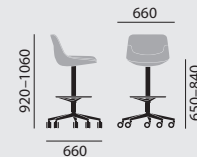

Maße

Gewicht

11,4 kg

13,0 kg

Ausstattung / Option

- Rollen mit offenem Laufrad mit weicher Lauffläche (grau) für harte Böden oder mit harter Lauffläche (schwarz) für weiche Böden. Hinweis: diese Ausführung entspricht nicht den Anforderungen an die Standsicherheit gemäß der DIN 16139.
- Gestell und Fußring beschichtet in lava oder stone

Polster

Varianten

– einfarbig in Stoff oder Leder

- zweifarbig (Oberteil und Unterteil innerhalb der gleichen Stoffgruppe, Farbe des Kissenbezugs wie Stoff des Sitzbereiches)
- zweifarbig (Sitzbereich inkl. Kissenbezug in Stoff, Rücken in Leder sevilla 2)

Stoffe/ Leder

Nach Brunner Hauskollektion (auch Kunstleder enthalten)

Nachfolgend aufgeführte Stoffe sind nicht geeignet: malaga, oslo. Leder sevilla 2 ist nur im Rücken möglich.

Farben

Beschichtungstöne

lava
ähnlich RAL 7021 FS matt

stone
ähnlich RAL 9002 FS matt