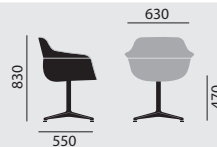

Maße

Gewicht

12,5 kg

Ausstattung / Option

- Gleiter (16) für 4-Fußkreuz
- **5-Fußkreuz aus Aluminium-Druckguss, poliert. Rollen mit offenem Laufrad mit harter Lauffläche (schwarz) für weiche Böden, lastabhängig gebremst. Standsäule mit integrierter Tiefenfederung, verchromt. Drehbar und höhenverstellbar* von 43-52 cm**
- Rollen mit offenem Laufrad mit weicher Lauffläche (grau) für harte Böden für 5-Fußkreuz
- Fußkreuz und Standsäule beschichtet in lava oder stone

* Die Höhenverstellung ist nur in Kombination mit Rollen möglich.

Polster

Stoffe / Leder

Nach Brunner Hauskollektion (auch Kunstleder enthalten)

Nachfolgend aufgeführte Stoffe sind nicht geeignet: malaga, oslo

Farben

Kunststoffschale

	lava ähnlich RAL 7021		stone ähnlich RAL 9002		aqua ähnlich RAL Design 200 60 20
	black cherry ähnlich RAL 3005		lemongrass ähnlich RAL Design 110 60 30		melon ähnlich Pantone 459C
	fog ähnlich RAL Design 200 80 05				
			lava ähnlich RAL 7021 FS matt		stone ähnlich RAL 9002 FS matt

Beschichtungsteine