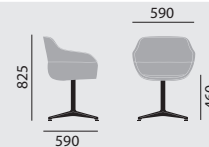

Maße

Gewicht

11,0 kg

10,1 kg

Ausstattung / Option

- Gleiter (16) für 4-Fußkreuz
- **5-Fußkreuz aus Aluminium-Druckguss, poliert. Rollen mit offenem Laufrad mit harter Lauffläche (schwarz) für weiche Böden, lastabhängig gebremst. Standsäule mit integrierter Tiefenfederung, verchromt. Drehbar und höhenverstellbar* von 43-52 cm**
- Rollen mit offenem Laufrad mit weicher Lauffläche (grau) für harte Böden für 5-Fußkreuz
- Fußkreuz und Standsäule beschichtet in lava oder stone