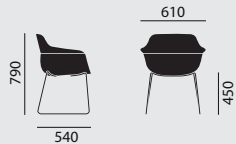

Maße

Gewicht

8,4 kg

6,4 kg

Ausstattung / Option

- Gestell beschichtet in lava oder stone
- Gleiter (1)
- Gleiter (3)

- Gestell gebeizt nach Brunner Hauskollektion*
- Gestell in Eichenschichtholz, gebeizt nach Eiche Hauskollektion, stumpfmatt lackiert*
- Gleiter (3)

* Beize und Lack auf Wasserbasis.

Polster

Varianten

Sitzkissen aus Formschaum gepolstert, lose aufgelegt

Stoffempfehlung für Sitzkissen

Besonders nachhaltige Kollektionen sind Kvadrat Divina 3 (100 % Schurwolle), Divina MD (100 % Schurwolle), Divina Melange 3 (100 % Schurwolle), Hallingdal 65 (70 % Schurwolle) und Revive 1 (100 % recyceltes Polyester PET). Mehr Informationen finden Sie in den jeweiligen Stoffkarten oder auf www.brunner-group.com.

Stoffe / Leder

Nach Brunner Hauskollektion (auch Kunstleder enthalten)

Farben

Kunststoffschale

onyx
ähnlich
RAL Design 0002500

pebble
ähnlich RAL 7038

agave
ähnlich
RAL Design 1205010

Beschichtungstöne

lava RAL 7021 FS matt

stone RAL 9002 FS matt

Beiztöne

Nach Brunner Hauskollektion