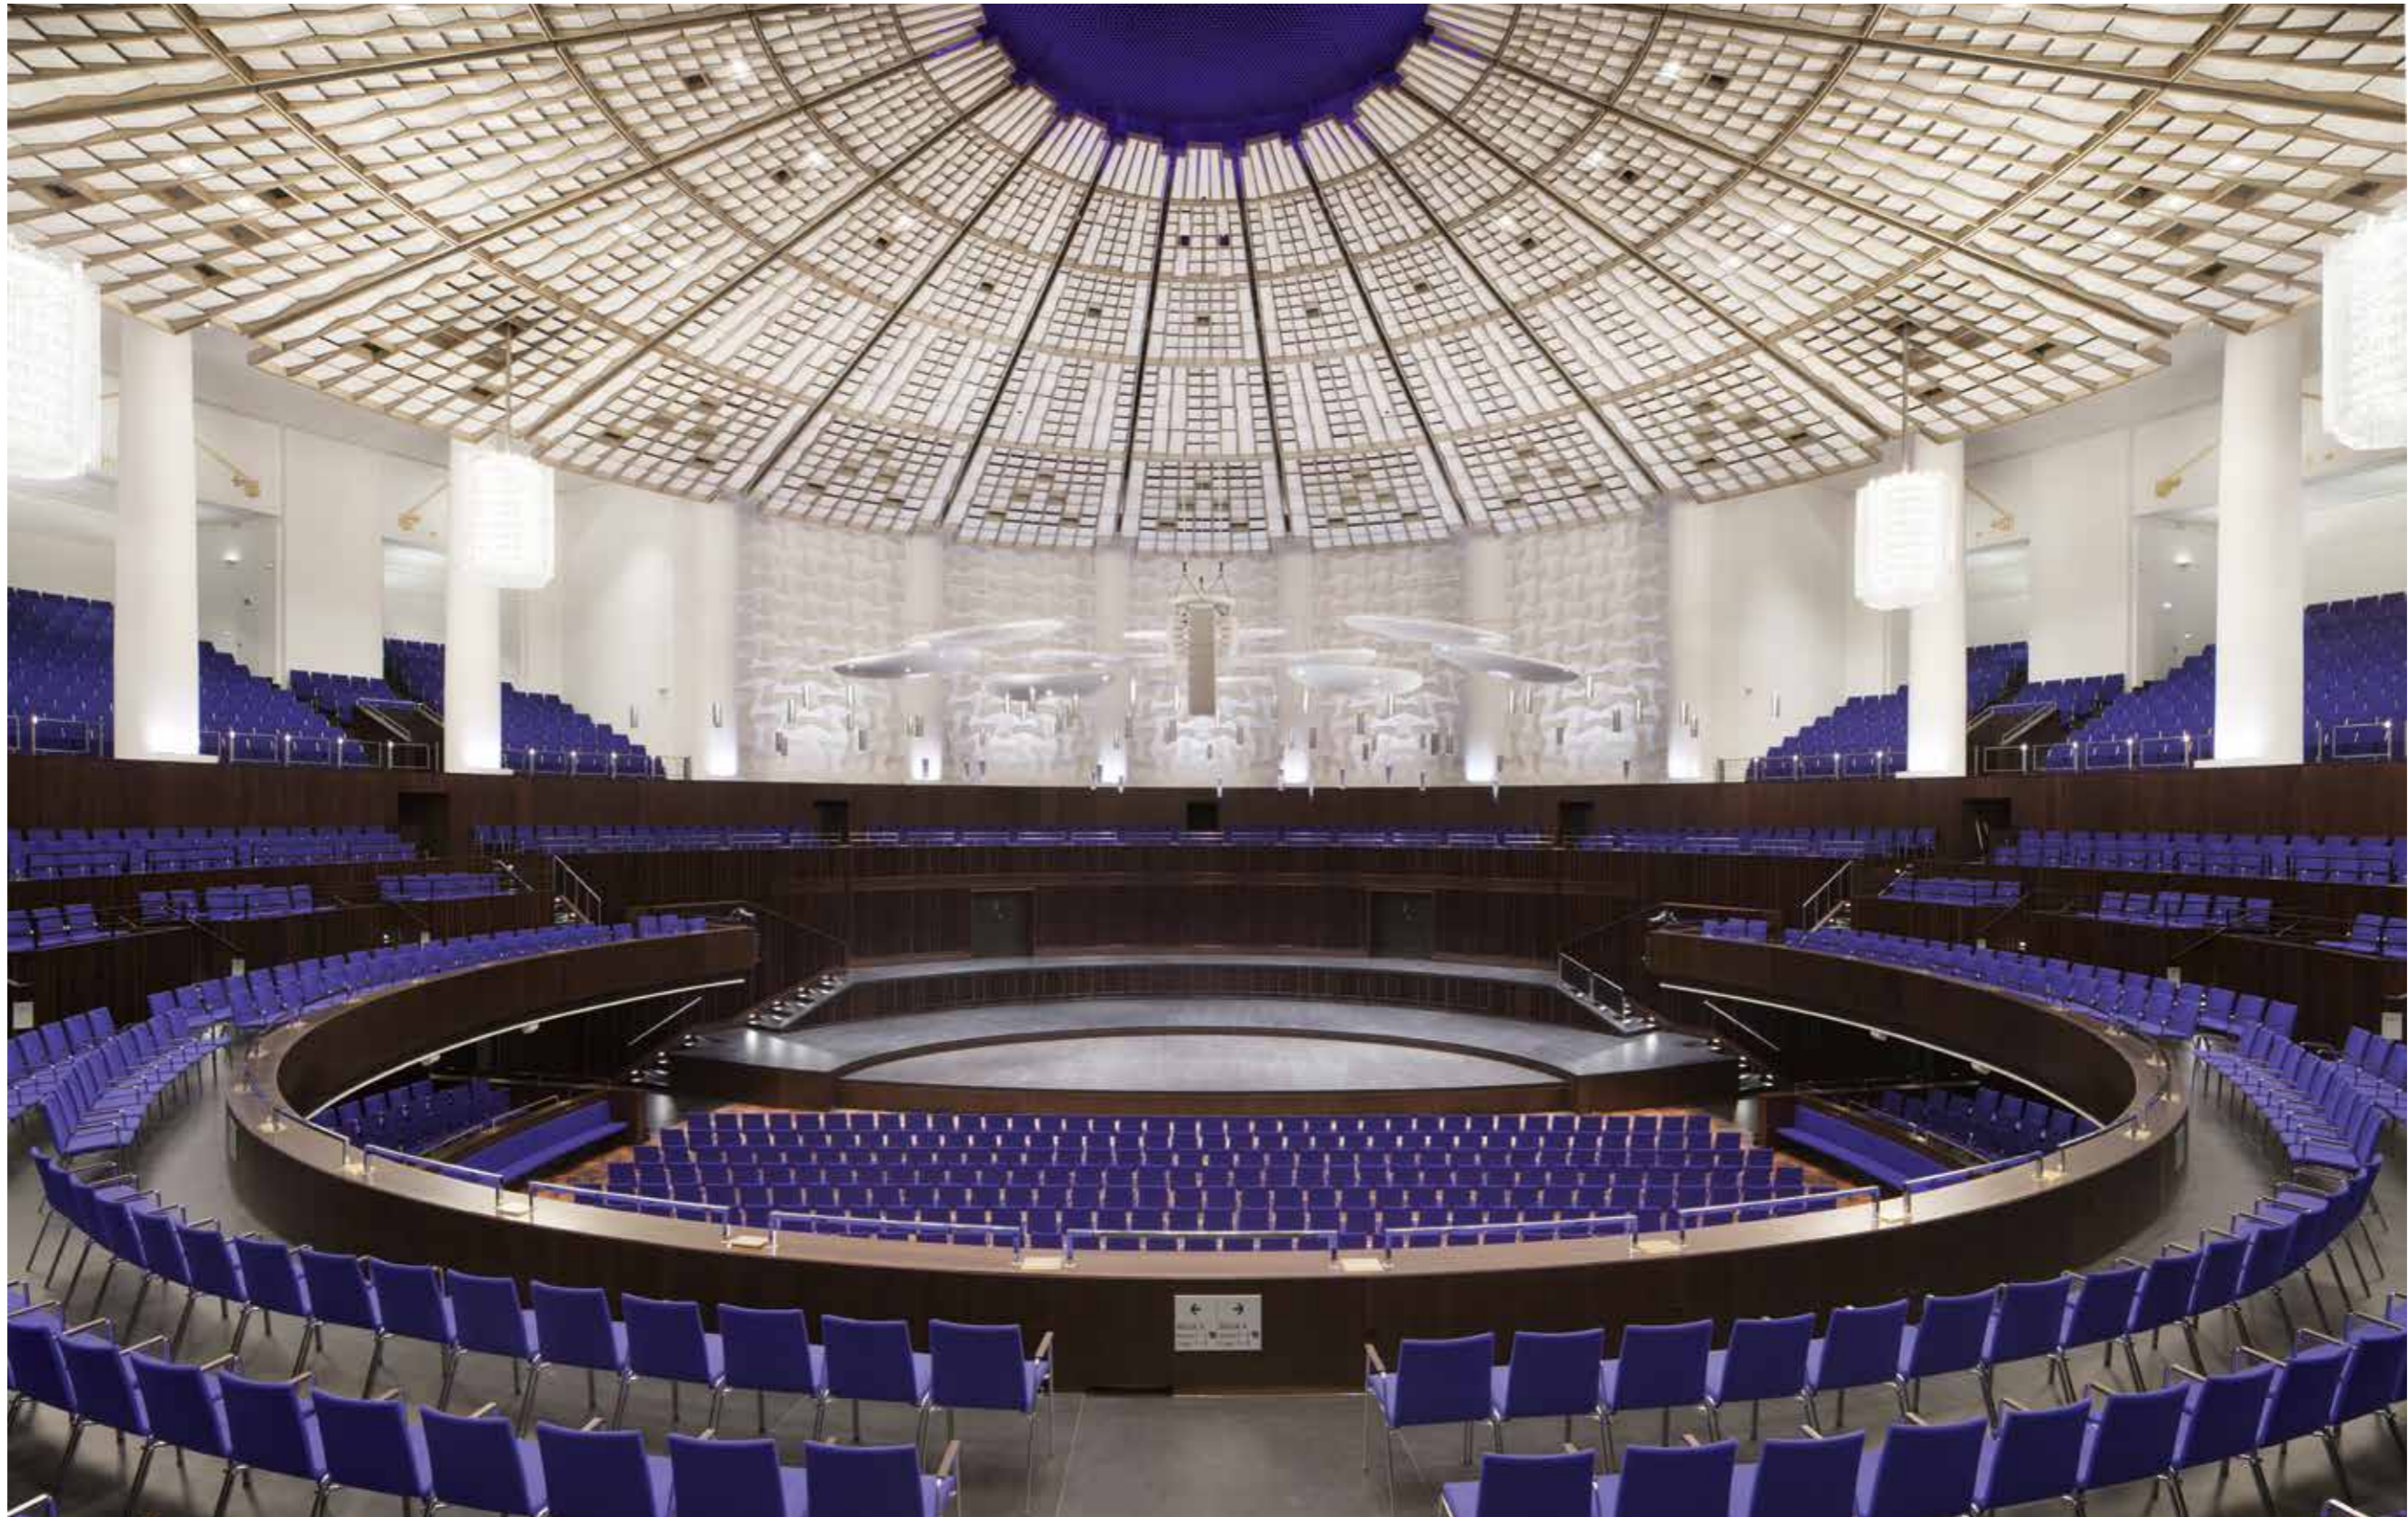

linos
1206

alite
4724/A

alite
4724

Tradition trifft
modernes Design.

Ordnung ist das
halbe Erleben.

Passend zu jeder Klangfarbe.

Perfekt aufgestellt für
jede Veranstaltung.

TAGUNGS- & KONGRESSRÄUME