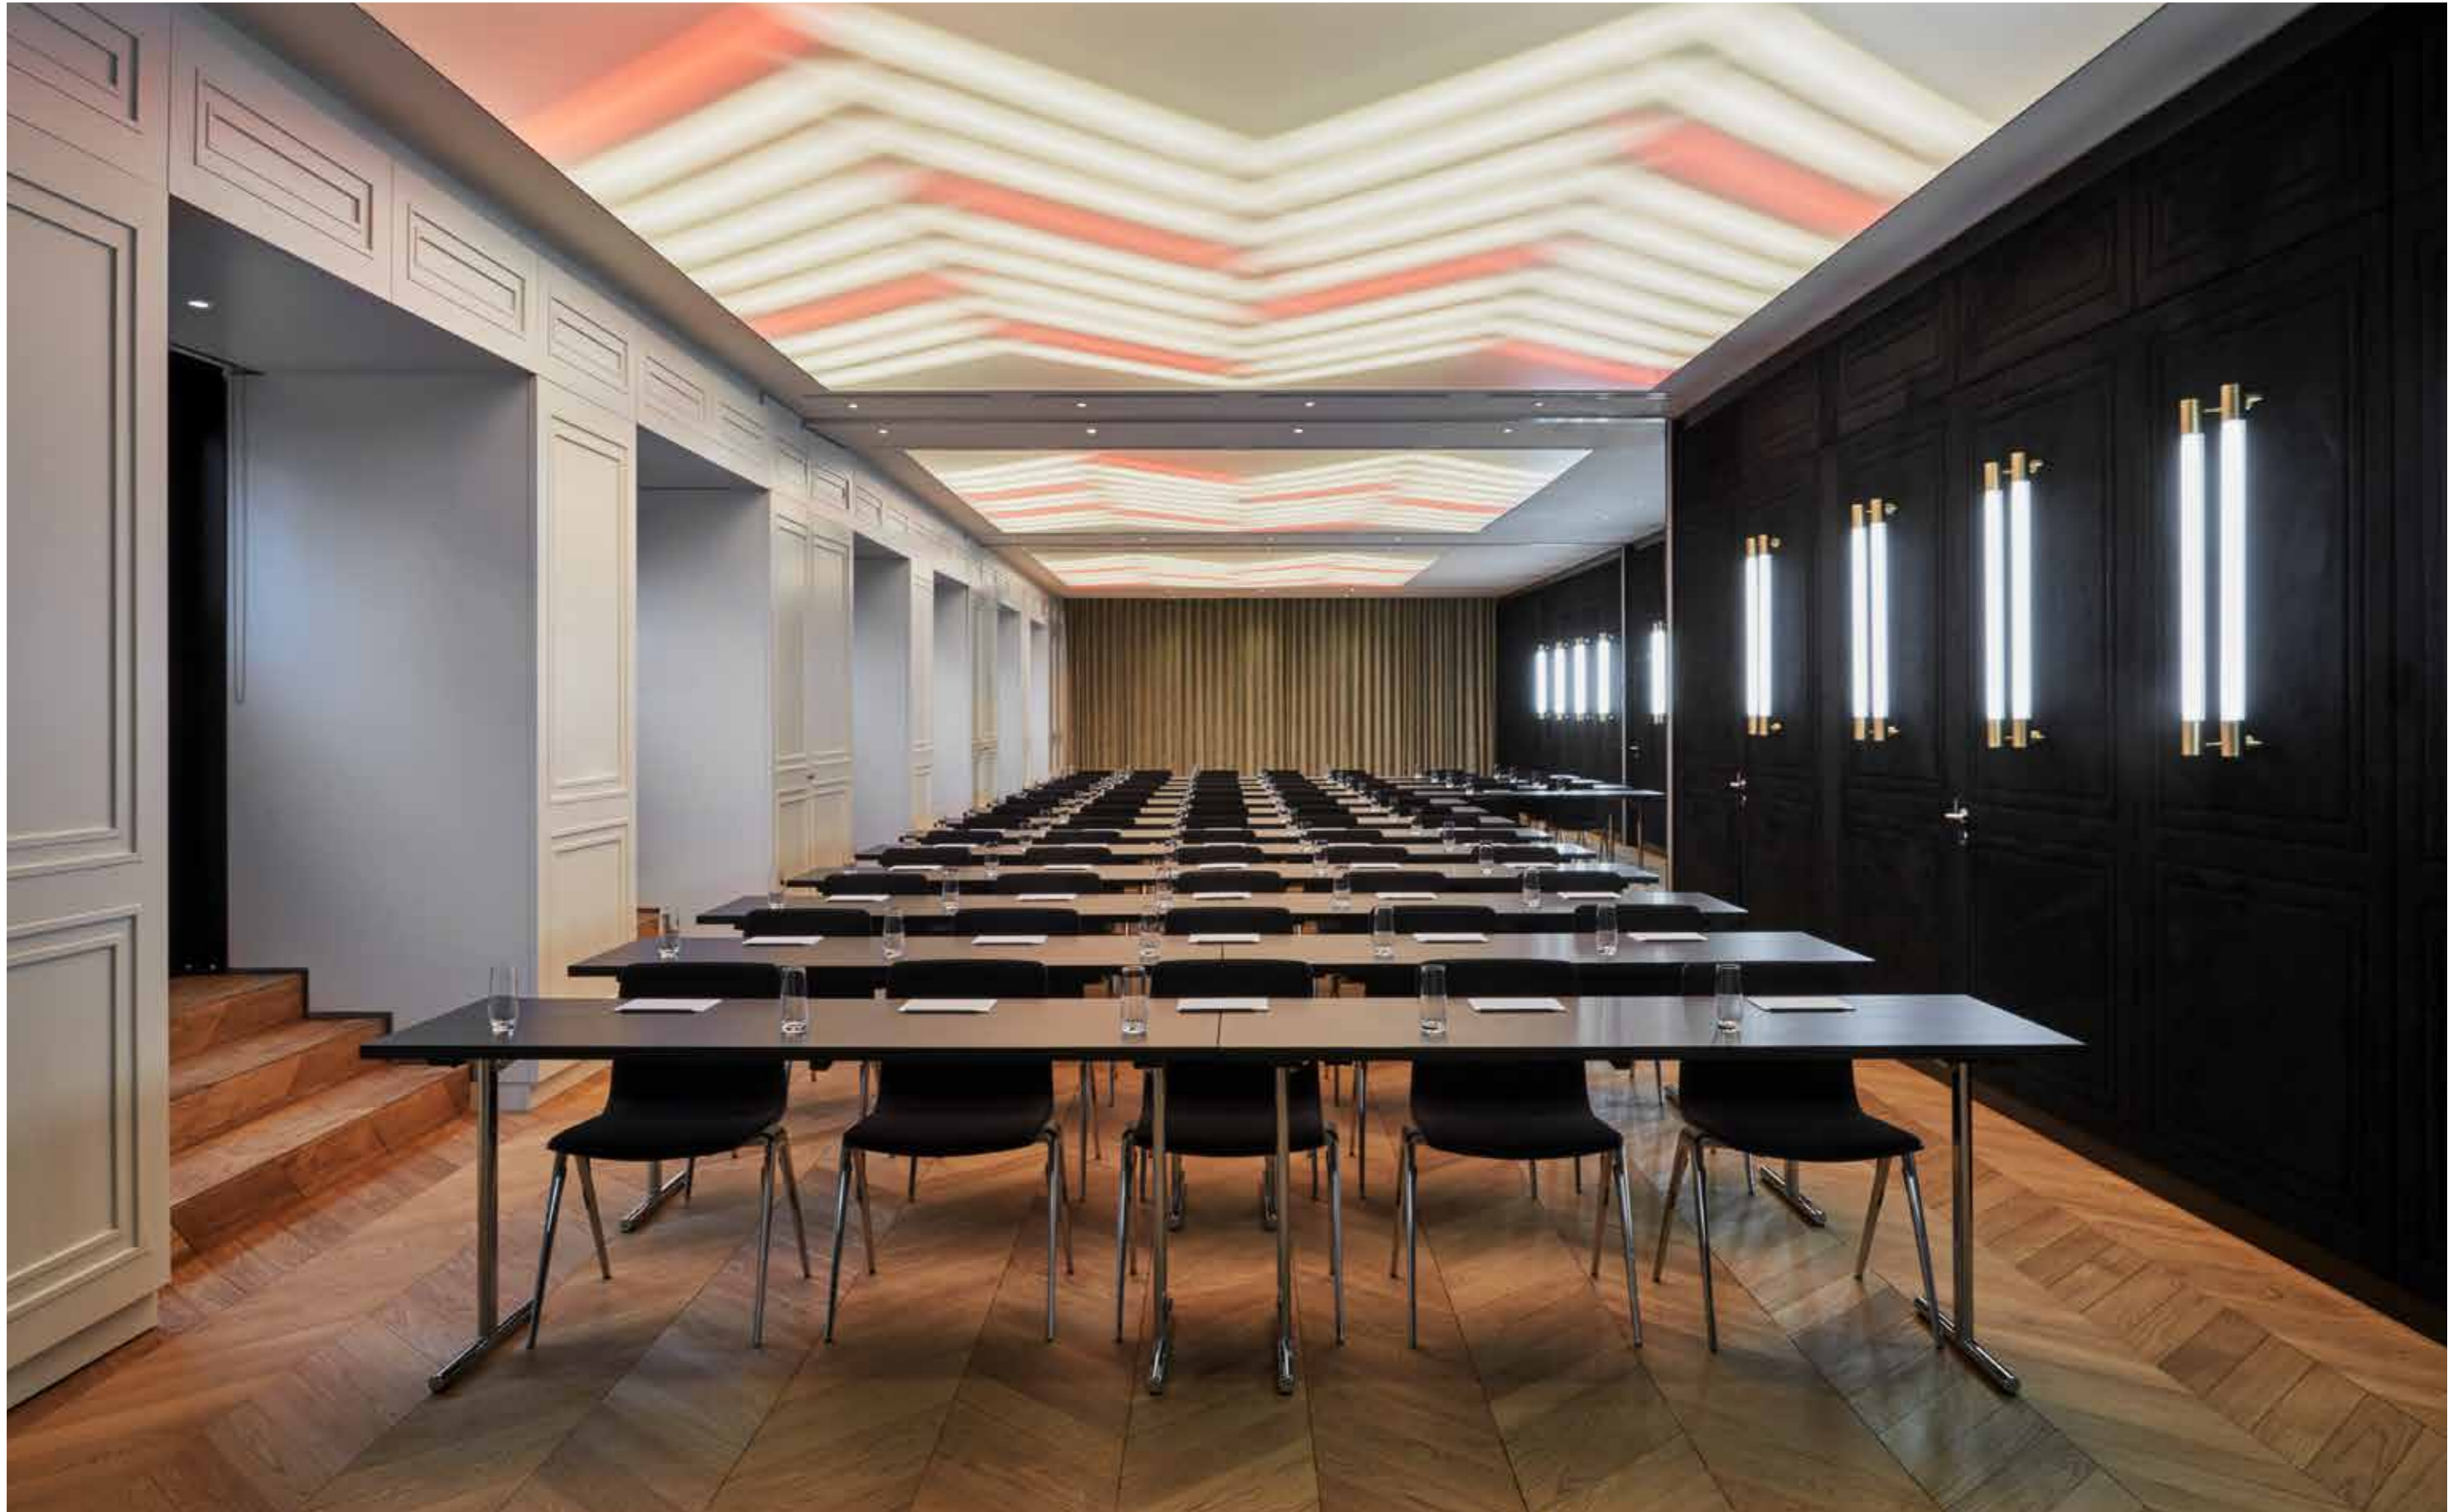

trust
2237

4more
2920

fina flex
7901