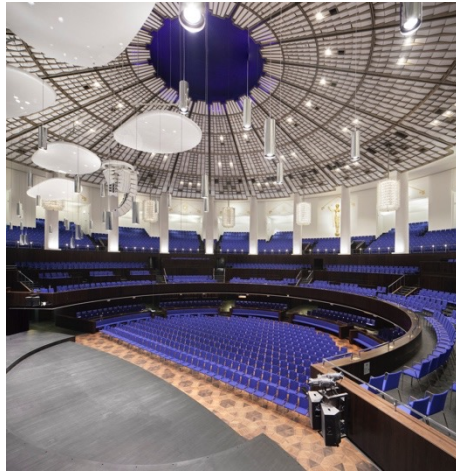

Nordport Plaza Hotel.

Hamburg, Allemagne, 2018

Salle del Castillo

Vevey, Suisse, 2014

bcc - Berlin Congress Center

Berlin, Allemagne, 2019

RheinMain CongressCenter

Wiesbaden, Allemagne, 2018

Orangerie Erlangen

Erlangen, Allemagne, 2012

Sektkellerei Rotkäppchen Mumm

Freyburg, Allemagne, 2016

MCH Messe Basel

Basel, Suisse, 2013

Kloster Chorin.

Chorin, Allemagne, 2015

Qatar National Convention Centre.

Doha, Qatar, 2010

Hannover Congress Centrum.

Hannover, Allemagne, 2016

Brunner vit pour un mobilier,
qui permet de nouvelles perspectives.

brunner ::