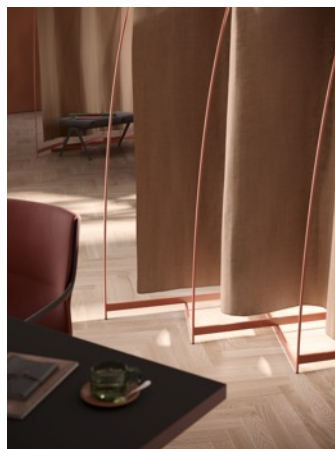

ray lounge

ray soft lounge

break

lift

valet

foild

PARA VERT

03
Événements, séminaires
et conférences.

A-Chair

crona

crona light

crona light touch

fina

fina soft

first class

first line