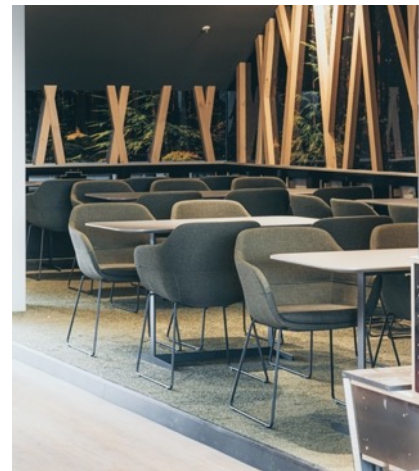

brunner ::

Hôtellerie et restauration

SOMMAIRE

<u>Restaurant et bar</u>	<u>04</u>
<u>Lobby, lounge & chambres</u>	<u>36</u>
<u>Événements, séminaires et conférences</u>	<u>56</u>
<u>Références</u>	<u>99</u>

München, Allemagne, 2017

Kempinski Palace Engelberg.

Engelberg, Suisse, 2020

Ameron Neuschwanstein Alpsee Resort & Spa.

Schwangau, Allemagne, 2019

SC Freiburg | Brunner Lounge.

Freiburg, Allemagne, 2022

Brunner vit pour un mobilier,
qui permet de nouvelles perspectives.