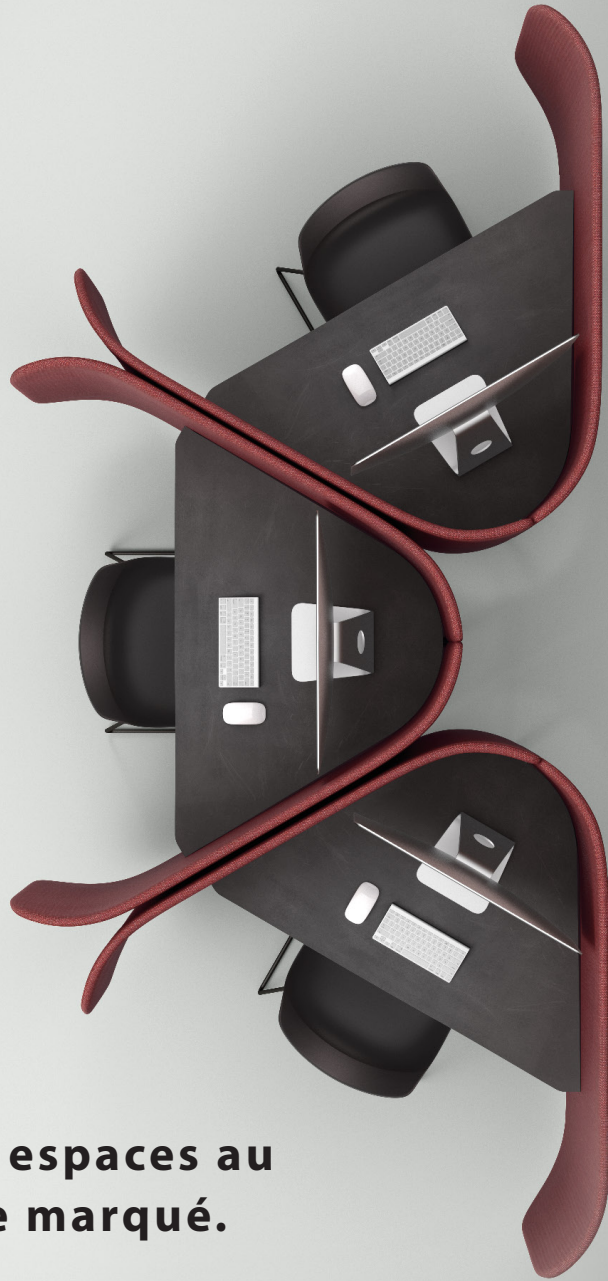

brunner ::

cellular

**Pour des espaces au
caractère marqué.**